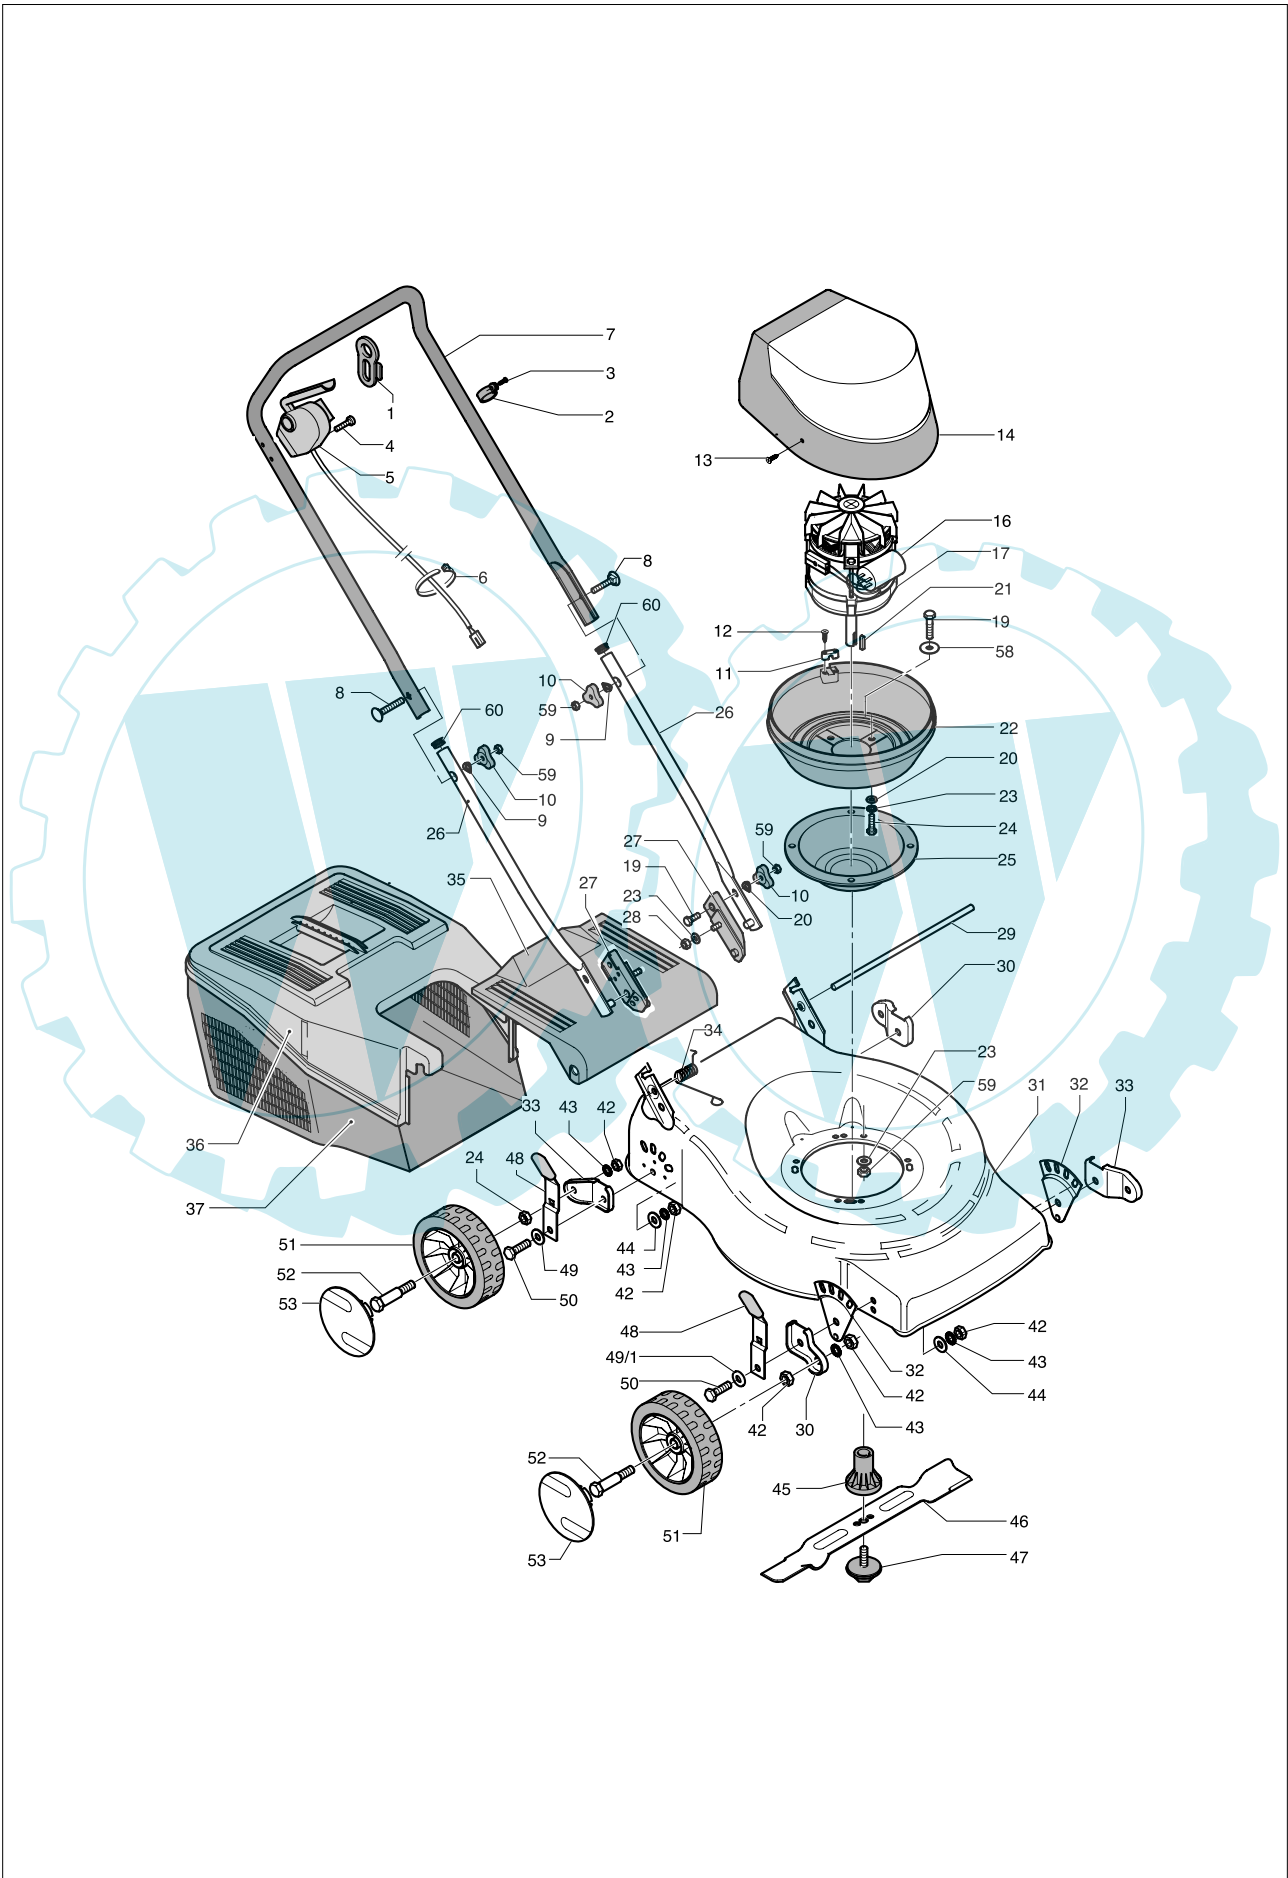

Product Group: **ON 107**

Petrol Wheeled

Sub Group: **1073**

Pos.	PN ELX	MEP P/n°	DESCRIPTION	Q.ty	Pos.	PN ELX	MEP P/n°	DESCRIPTION	Q.ty
1	531207051	10393103	cable hook	1	32	531210608	10146890	lever support	2
2	531207063	10395703	lock ring	1	33	531204915	10107302	wheel bearing	2
3	531208844	20734900	screw	1	34	531205999	10146330	spring	1
4	531207675	10734500	screw	2	35	531205982	10146211	deflector	1
5	531207081	10398300	switch	1	36	531208296	20146113	grass catcher	1
5	531207080	10398200	switch	1	37	531208313	20146593	grass catcher	1
6	531205581	10135600	clamp	1	42	531207978	20101700	nut	12
7	531205126	10121233	upper handle	1	43	531208974	30102100	washer	8
8	531207089	10402401	screw	2	44	531207989	20113000	washer	4
9	531207090	10402402	washer	2	45	531213435	10173923	bearing blade	1
10	531204923	10114303	knob	4	46	531211017	10172770	blade	1
11	531207043	10389103	cable lock	1	47	531211594	10152913	screw	1
12	531207065	10396100	screw	2	48	531204913	10107203	lever	4
13	531208216	20135720	screw	2	49	531206020	10146530	washer	2
14	531211962	10173073	motor housing	1	49/1	531206643	10272500	washer	2
16	531207721	10781700	condenser	1	50	531204912	10107100	screw	4
16	531207048	10392100	condenser+nut	1	51	531206018	10146523	wheel	4
16	531207070	10396400	condenser	1	52	531205042	10120090	screw	4
17	531213083	10173770	motor	1	53	531206010	10146490	plug	4
19	531207071	10396600	screw	5	55	531206644	10275100	washer	4
20	531204922	10114200	washer	6	58	531204904	10066300	washer	3
21	531207041	10384800	key	1	59	531207982	20106300	nut	7
22	531207069	10396303	housing bottom	1	60	531208950	20833303	plug	2
23	531207981	20106200	washer	9					
24	531208586	20385300	screw	4					
25	531207039	10381003	protection guard	1					
26	531206071	10150133	handle lowere	2					
27	531207045	10391303	support	2					
28	531206618	10240300	nut	2					
29	531205060	10120530	tie rod	1					
30	531204914	10107301	wheel bearing	2					
31	531210709	10150181	deck	1					